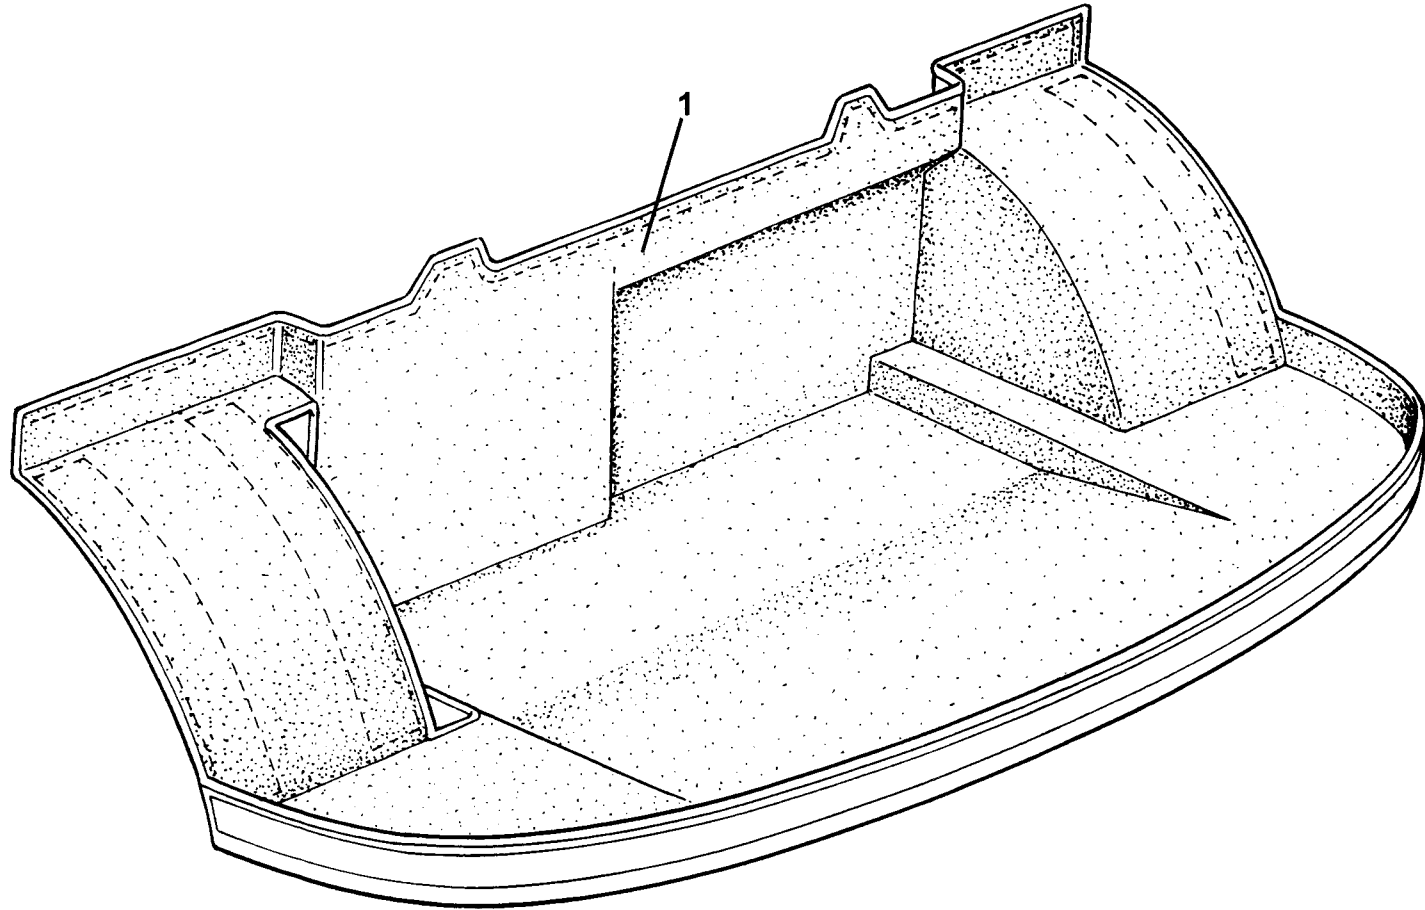

ELISE

15.19

Function Code 15.19 Centre Tunnel Trim, Gear Lever Gaiters/Shrouds

<u>Dep</u>	<u>Part Description</u>	<u>Remarks</u>	<u>Option</u>	<u>Part Number</u>	<u>Qty</u>
15	Pop Rivet, 'P' clip fix.				2